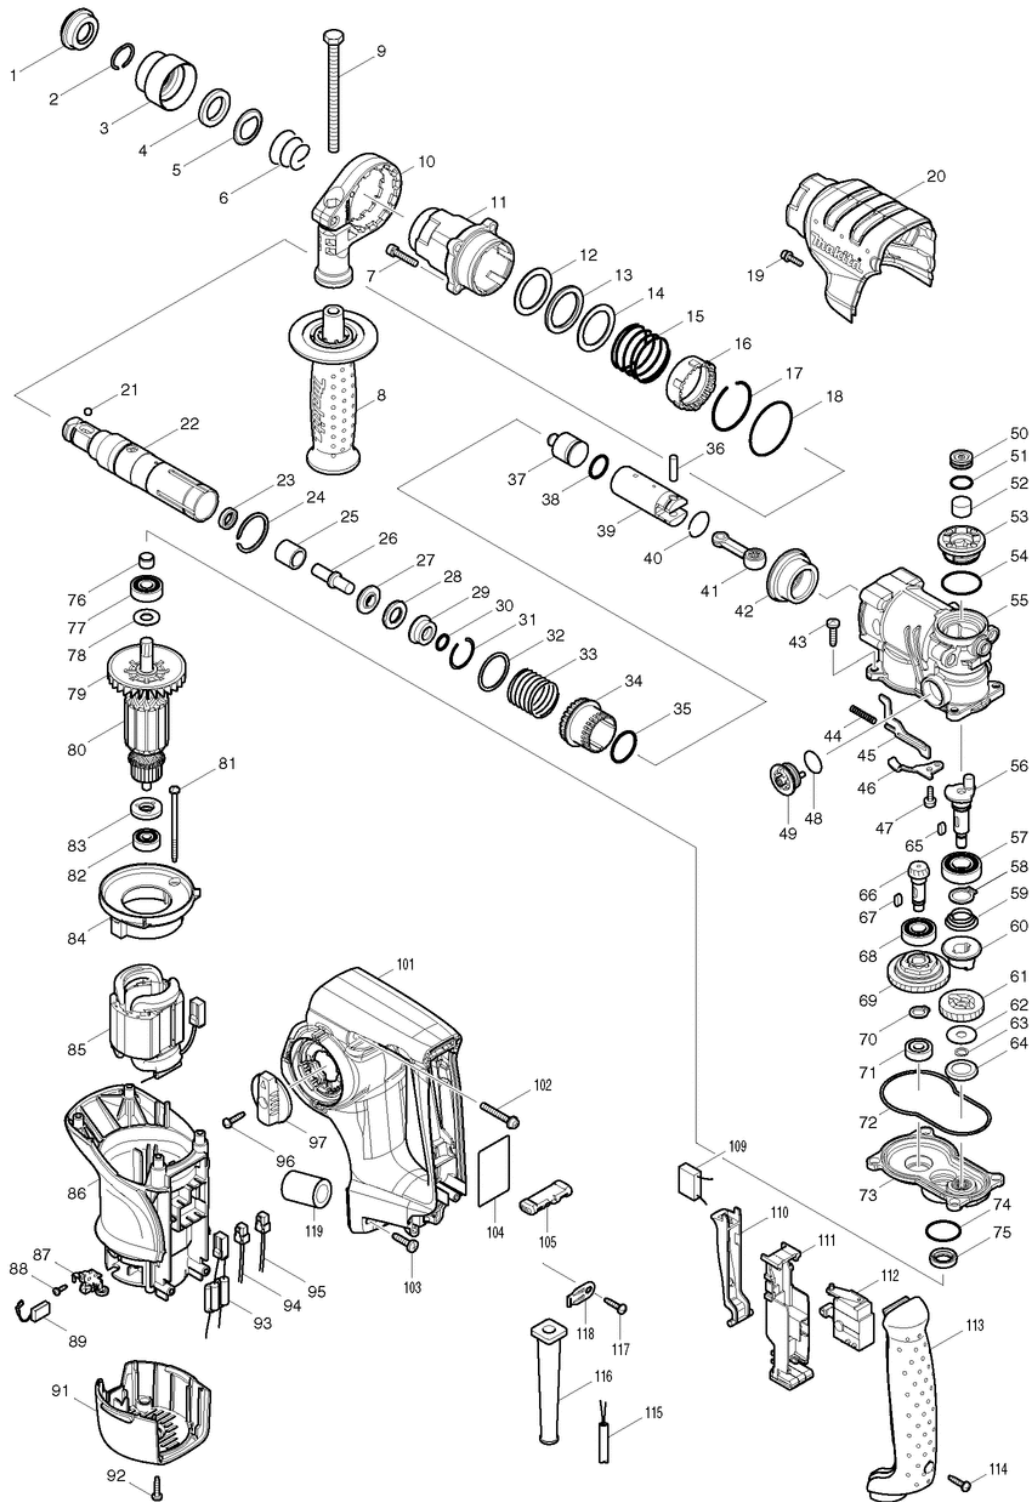

Makita Service Information / Model: HR2810

Makita Werkzeug Ges.m.b.H.

Airportstr. 4, 2401 Fischamend

Tel: 02232 / 777 00

Fax: 02232 / 777 00 - 40

Mail: verkauf@makita.at

Web: www.makita.at

Makita Service Information / Model: HR2810

POS	Bestell-Nr.	Artikelbeschreibung	Stk.	Stk.Preis
1	286263-4	VIEČKO 35 HR2440/2020/2450/F	1	N/A
2	233940-9	KRÚŽOK PRUŽNÝ 19	1	N/A
3	417629-9	OCHR.KRYT HLAVICKY	1	N/A
4	257241-1	KRÚŽOK 21	1	N/A
5	345187-4	PODLOŽKA	1	N/A
6	233916-6	PRUŽINA KONICKÁ 21-29 HR2450	1	N/A
7	922241-7	INBUS. SKRUTKA 5x25	4	N/A
8	154842-5	GRIP 36 COMPLETE	1	N/A
8.2	158057-6	GRIP 36 COMPLETE	1	N/A
9	921919-9	HEX. BOLT M8X110	1	N/A
10	419975-6	DRŽIAK RÚČKY 20	1	N/A
11	158288-7	KRYT VALCA HR2800	1	N/A
12	267354-0	PODLOŽKA 31	1	N/A
13	262133-1	KRÚŽOK POLYURETÁN 31	1	N/A
14	267354-0	PODLOŽKA 31	1	N/A
15	234020-4	PRUŽINA PRÍTLAČNÁ 37	1	N/A
16	419986-1	PUZDRO UMELEÉ	1	N/A
17	233952-2	KRÚŽOK PRUŽNÝ 41	1	N/A
18	213620-3	O-KRÚŽOK 46 BSR730SH/5704R	1	N/A
19	922128-3	IMBUSOVA SKRUTKA M4x16 neu	1	N/A
20	419984-5	KRYT PREVODOVKY	1	N/A
21	216022-2	GULKA OCEĽOVÁ 7,0	1	N/A
22	158285-3	DRŽIAK NÁSTROJA HR2800	1	N/A
22.2	123191-1	TOOL HOLDER COMPLETE	1	N/A
22.2		*** INC. 23-31		N/A
23	213076-0	SIMMEROV KRÚŽOK 9	1	N/A
23.2	213344-1	SIMMEROV KRÚŽOK 9 HR2800	1	N/A
24	961140-8	POISTNÝ KRÚŽOK	1	N/A
25	331769-8	PUZDRO 9	1	N/A
26	324669-9	ÚDERNÍK HR2230	1	N/A
27	324402-9	KRÚŽOK 10	1	N/A
28	421955-0	KRÚŽOK LOŽISKA	1	N/A
29	324216-6	KRYT O-KRÚŽKU HR2020-2450F	1	N/A
30	213073-6	O-KRÚŽOK 9 HR2440/2020/2450/F	1	N/A
31	233917-4	PODLOŽKA PRUŽNÁ 28 HR2020	1	N/A
32	267105-1	PODLOŽKA 29 HR2400	1	N/A
33	234021-2	PRUŽINA PRÍTLAČNÁ 30	1	N/A
34	331770-3	PUZDRO VODIACE	1	N/A
35	213435-8	O-KRÚŽOK 26 HR3000C/HR3550C	1	N/A
36	256099-5	KOLÍK 6 HR2410	1	N/A