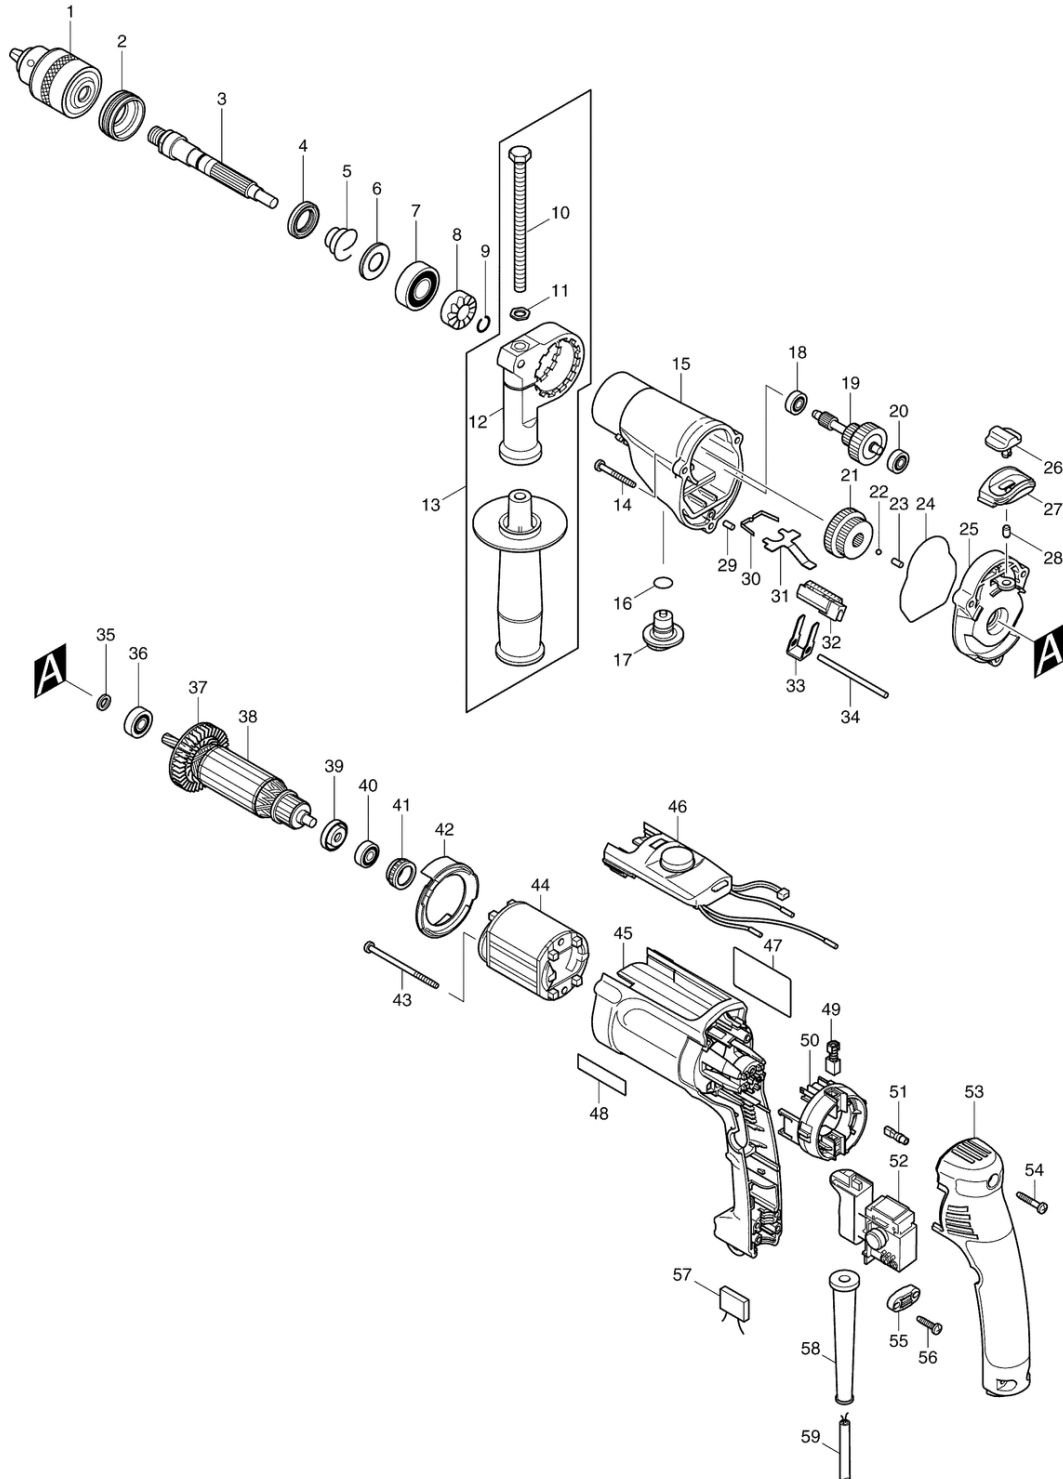

Makita Service Information / Model: HP2070

Makita Werkzeug Ges.m.b.H.

Airportstr. 4, 2401 Fischamend

Tel: 02232 / 777 00

Fax: 02232 / 777 00 - 40

Mail: verkauf@makita.at

Web: www.makita.at

Makita Service Information / Model: HP2070

POS	Bestell-Nr.	Artikelbeschreibung	Stk.	Stk.Preis
1	193822-6	DRILL CHUCK S13	1	N/A
2	285839-4	DRŽIAK LOŽISKA HP2050/HP2071F	1	N/A
3	324247-5	OSKA HP2050/HP2071F	1	N/A
4	213314-0	SIMMEROV KRÚŽOK 19 HP2030/HP2032/H	1	N/A
5	233921-3	PRUŽINA KONICKÁ HP2050/HP2071F	1	N/A
6	345224-4	KRYTKA 15 HP2050	1	N/A
7	211206-7	LOŽISKO GULIČKOVÉ 6202LLB	1	N/A
8	223141-7	PODLOŽKA A HP2070/F	1	N/A
9	233920-5	PODLOŽKA PRUŽNÁ 11 HP2050/F	1	N/A
10	921923-8	6-HRANNÁ SKRUTKA M8x120 HR2440	1	N/A
11	345280-4	PODLOŽKA	1	N/A
12	417630-4	DRŽIAK RÚČKY HR2440/2020/2450F	1	N/A
13	134943-5	GRIP 36 ASS'Y	1	N/A
13	135302-6	GRIP 36 ASS'Y	1	N/A
13		*** INC. 10-12		N/A
13		*** INC. 10-12		N/A
13.2	135302-6	GRIP 36 ASS'Y	1	N/A
13.2		*** INC. 10-12		N/A
14	266053-1	SKRUTKA SAMOREZNÁ 4x35	3	N/A
15	153621-8	KRYT PREVODOVKY HP2070/HP2071	1	N/A
16	213122-9	O-KRÚŽOK 12 213122-9	1	N/A
17	417805-5	PREPÍNAČ B	1	N/A
18	211014-6	LOŽISKO GULIČKOVÉ 606	1	N/A
18	211012-0	LOŽISKO GULIČKOVÉ 606ZZ	1	N/A
18.2	211012-0	LOŽISKO GULIČKOVÉ 606ZZ	1	N/A
19	153622-6	PREVODOVKA KPL.	1	N/A
20	211014-6	LOŽISKO GULIČKOVÉ 606	1	N/A
20	211012-0	LOŽISKO GULIČKOVÉ 606ZZ	1	N/A
20.2	211012-0	LOŽISKO GULIČKOVÉ 606ZZ	1	N/A
21	227030-8	KOLESO TANIEROVÉ 29-37 2640	1	N/A
21	227119-2	KOLESO OZUBENÉ 29-37 HP2070-71F neu	1	N/A
21.2	227119-2	KOLESO OZUBENÉ 29-37 HP2070-71F neu	1	N/A
22	216001-0	GULKA OCEĽOVÁ 3,5	1	N/A
23	256251-5	KOLÍK 4 HP1500/2040/41/32/33	1	N/A
24	421810-6	TESNENIE HP2050/F-Serie	1	N/A
25	153620-0	KRYT PREVODOVKY . HP2050-1	1	N/A
26	418083-0	Prepínač A HP2050/2071F neu	1	N/A
27	417802-1	Kryt prepínača HP2050-Ser	1	N/A
28	263002-9	KOLÍK GUMA 4	1	N/A
29	256251-5	KOLÍK 4 HP1500/2040/41/32/33	1	N/A