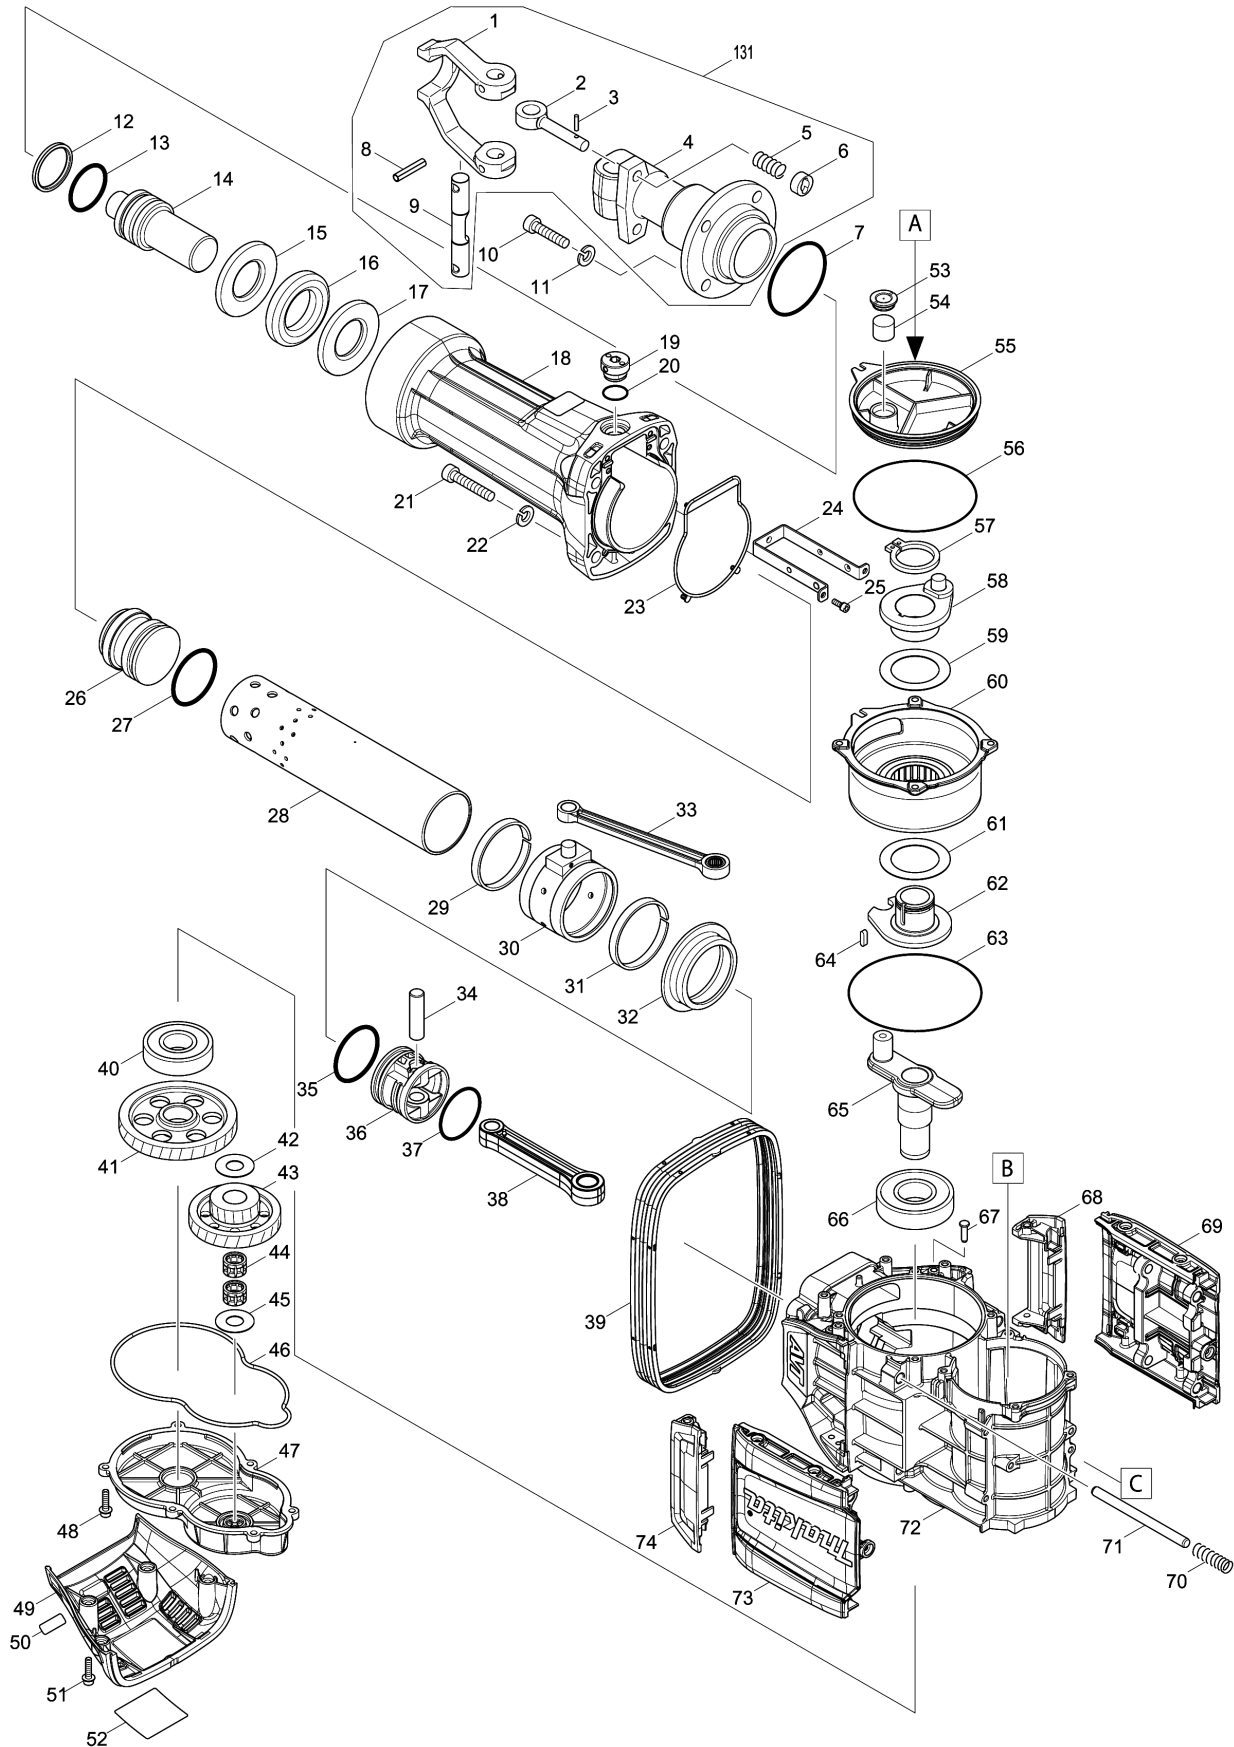

Model No.HM1812 ELECTRIC BREAKER

Model No.HM1812 ELECTRIC BREAKER

Model No.HM1812 ELECTRIC BREAKER

Položka	Objednávacie číslo	Popis	Zmena	ks	New/Old	Možnosť 1	Možnosť 2	Poznámka
001	324236-0	DRŽIAK NÁSTROJA		1				
002	322477-2	POISTKA DRŽIAKA NÁSTR. HM1800/HM1500B		2				
003	256219-1	KOLÍK 4 HM1500/HR3000/HR3550C		2				
004	310616-6	TOOL HOLDER 29		1				
005	233083-7	PRUŽINA PRÍTLAČNÁ 12		2				
006	322560-5	KRÚŽOK UPEVŇOVACÍ HM1500/1304B		2				
007	213757-6	O-KRÚŽOK 80 9077- 79F/4112SH		1				
008	951272-9	KOLÍK 8-40		2				
009	324238-6	OSKA DRŽIAKA NÁSTROJA HM1800/1801		1				
010	265989-1	SKRUTKA IMBUSOVÁ 12X45		4				
011	942301-9	PRUZNA PODLOZKA 12		4				
012	213797-4	X-RING 47		1				
013	213798-2	O-RING 47		1				
014	326469-3	IMPACT BOLT		1				
015	332127-1	WASHER 42		1				
016	262174-7	RUBBER RING 47		1				
017	332127-1	WASHER 42		1				
018	319218-5	BARREL		1				
019	450347-6	KRYTKA NA HM1801/1810		1				
020	213953-6	O-KRÚŽOK 24 HR2430		1				
021	922677-0	INBUSOVÁ SKRUTKA 12X55		4				
022	942301-9	PRUZNA PODLOZKA 12		4				
023	424666-6	SEAL RING A		1				
024	346840-5	PLATE		1				
025	266086-6	SKRUTKA IMBUSOVÁ M5x16		2	*			
025-1	266071-9	SKRUTKA IMBUSOVÁ M5x16	O	2				
026	326470-8	STRIKER		1				
027	213799-0	O-RING 56		1				
028	332130-2	CYLINDER LINER 66		1				
029	455492-2	SPACER 72		1				
030	123361-2	BALANCER ASSEMBLY		1				
D10		INC. 29,31						
031	455492-2	SPACER 72		1				
032	332131-0	SPACER		1				
033	142922-9	CONNECTING ROD COMPLETE		1				
034	268328-4	PIN 15 C		1				
035	213799-0	O-RING 56		1				
036	455509-1	PISTON		1				
037	213662-7	O-KRÚŽOK 55 AN7000 HM1801/1810		1				