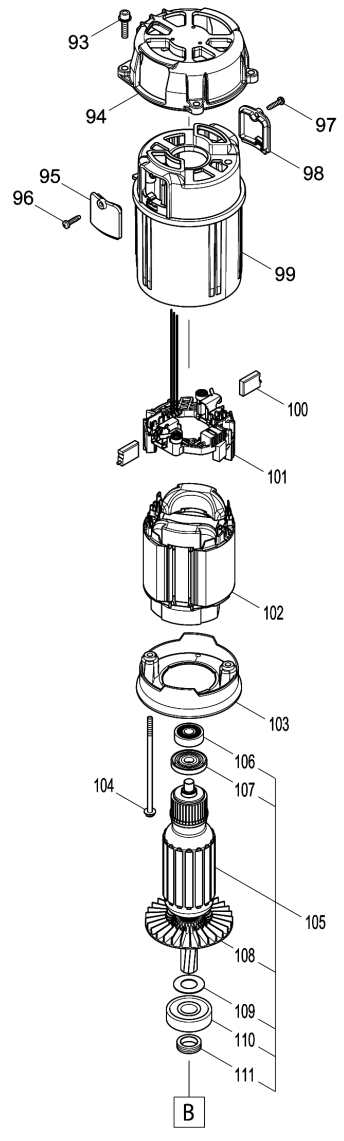

Model No.HM1812 ELECTRIC BREAKER

Model No.HM1812 ELECTRIC BREAKER

Model No.HM1812 ELECTRIC BREAKER

Položka	Objednávacie číslo	Popis	Zmena	ks	New/Old	Možnosť 1	Možnosť 2	Poznámka
001	324236-0	DRŽIAK NÁSTROJA		1				
002	322477-2	POISTKA DRŽIAKA NÁSTR. HM1800/HM1500B		2				
003	256219-1	KOLÍK 4 HM1500/HR3000/HR3550C		2				
004	310616-6	TOOL HOLDER 29		1				
005	233083-7	PRUŽINA PRÍTLAČNÁ 12		2				
006	322560-5	KRÚŽOK UPEVŇOVACÍ HM1500/1304B		2				
007	213757-6	O-KRÚŽOK 80 9077- 79F/4112SH		1				
008	951272-9	KOLÍK 8-40		2				
009	324238-6	OSKA DRŽIAKA NÁSTROJA HM1800/1801		1				
010	265989-1	SKRUTKA IMBUSOVÁ 12X45		4				
011	942301-9	PRUZNA PODLOZKA 12		4				
012	213797-4	X-RING 47		1				
013	213798-2	O-RING 47		1				
014	326469-3	IMPACT BOLT		1				
015	332127-1	WASHER 42		1				
016	262174-7	RUBBER RING 47		1				
017	332127-1	WASHER 42		1				
018	319218-5	BARREL		1				
019	450347-6	KRYTKA NA HM1801/1810		1				
020	213953-6	O-KRÚŽOK 24 HR2430		1				
021	922677-0	INBUSOVÁ SKRUTKA 12X55		4				
022	942301-9	PRUZNA PODLOZKA 12		4				
023	424666-6	SEAL RING A		1				
024	346840-5	PLATE		1				
025	266086-6	SKRUTKA IMBUSOVÁ M5x16		2	*			
025-1	266071-9	SKRUTKA IMBUSOVÁ M5x16	O	2				
026	326470-8	STRIKER		1				
027	213799-0	O-RING 56		1				
028	332130-2	CYLINDER LINER 66		1				
029	455492-2	SPACER 72		1				
030	123361-2	BALANCER ASSEMBLY		1				
D10		INC. 29,31						
031	455492-2	SPACER 72		1				
032	332131-0	SPACER		1				
033	142922-9	CONNECTING ROD COMPLETE		1				
034	268328-4	PIN 15 C		1				
035	213799-0	O-RING 56		1				
036	455509-1	PISTON		1				
037	213662-7	O-KRÚŽOK 55 AN7000 HM1801/1810		1				