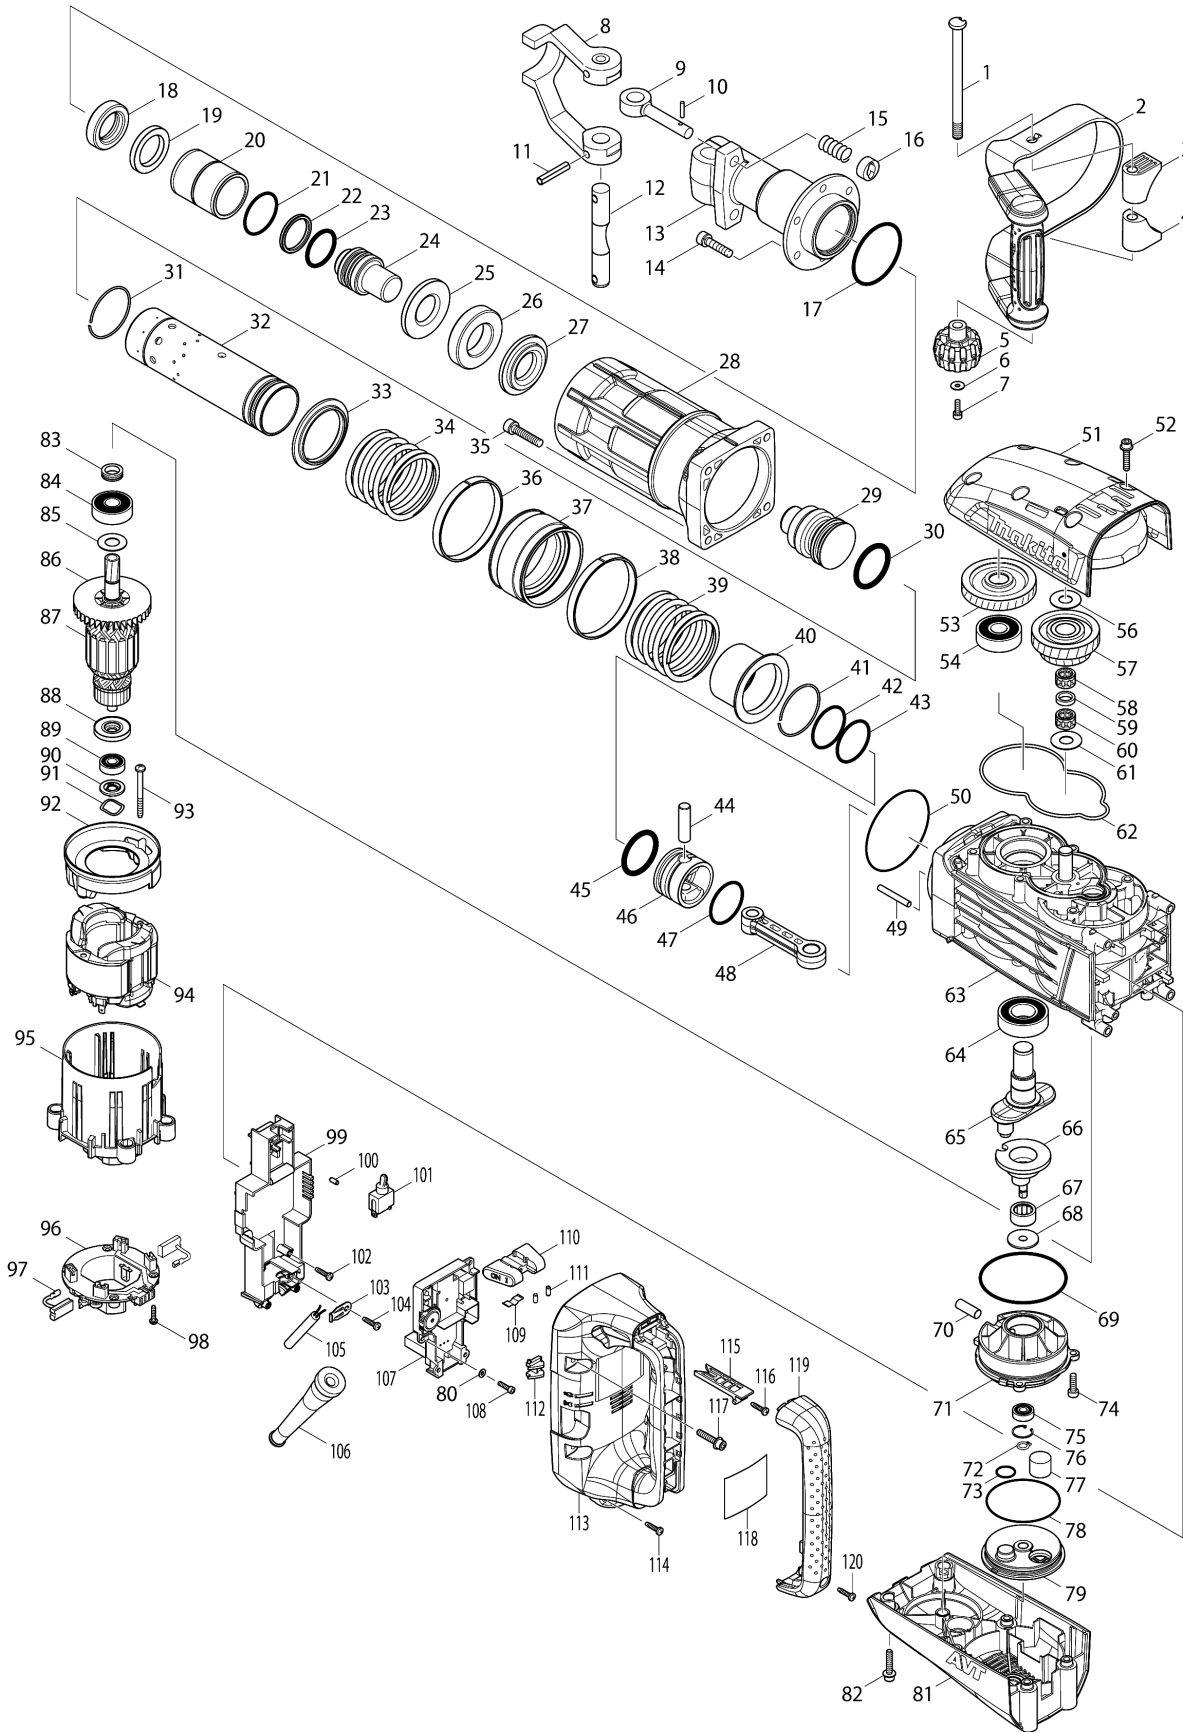

Model No.HM1317CB ELECTRIC BREAKER

Model No.HM1317CB ELECTRIC BREAKER

Položka	Objednávacie číslo	Popis	Zmena	ks	New/Old	Možnosť 1	Možnosť 2	Poznámka
001	266512-5	SET BOLT M10X142		1				
002	163506-0	SIDE HANDLE		1				
003	451331-4	HANDLE BASE		1				
004	451331-4	HANDLE BASE		1				
005	252654-1	THUMB NUT M10		1				
006	253194-2	FLAT WASHER 5		1				
007	922221-3	HEX. SOCKET HEAD BOLT M5X16		1				
008	325895-3	TOOL RETAINER		1				
009	322477-2	TOOL RETAINER POLE		2				
010	256219-1	PIN 4		2				
011	951272-9	SPRING PIN 8-40		2				
012	324238-6	TOOL RETAINER SHAFT		1				
013	331872-5	TOOL HOLDER		1				
014	266011-7	HEX. SOCKET HEAD BOLT M8X35		6				
015	233083-7	COMPRESSION SPRING 12		2				
016	322560-5	RETAINER RING		2				
017	213720-9	O RING 67		1				
018	262151-9	URETHAN RING 32		1				
019	257301-9	RING 35		1				
020	257788-5	SLEEVE 43		1				
021	213569-7	O RING 45		1				
022	213192-8	X-RING 36		1				
023	213150-4	O-RING 36		1				
024	325687-0	IMPACT BOLT		1				
025	325683-8	WASHER 30		1				
026	424206-0	RUBBER RING 36		1				
027	325684-6	SHOULDER RING 32		1				
028	318458-2	BARREL		1				
029	325685-4	STRIKER		1	*			
029-1	325685-4	STRIKER	O	1				
030	213193-6	O-RING 42		1				
031	233977-6	RING SPRING 55		1				
032	331870-9	CYLINDER 52		1				
033	451168-9	SHOULDER SLEEVE		1				
034	234111-1	COMPRESSION SPRING 66		1				
035	265367-5	HEX. SOCKET HEAD BOLT M8X40		4				
036	451169-7	WEIGHT GUIDE		1				
037	331867-8	COUNTER WEIGHT		1				
038	451169-7	WEIGHT GUIDE		1				
039	234111-1	COMPRESSION SPRING 66		1				
040	331868-6	SLIDE SLEEVE		1				
041	233977-6	RING SPRING 55		1				
042	213569-7	O RING 45		1				
043	213569-7	O RING 45		1				

Please order the parts with part number.

Print Date 8/10/2021