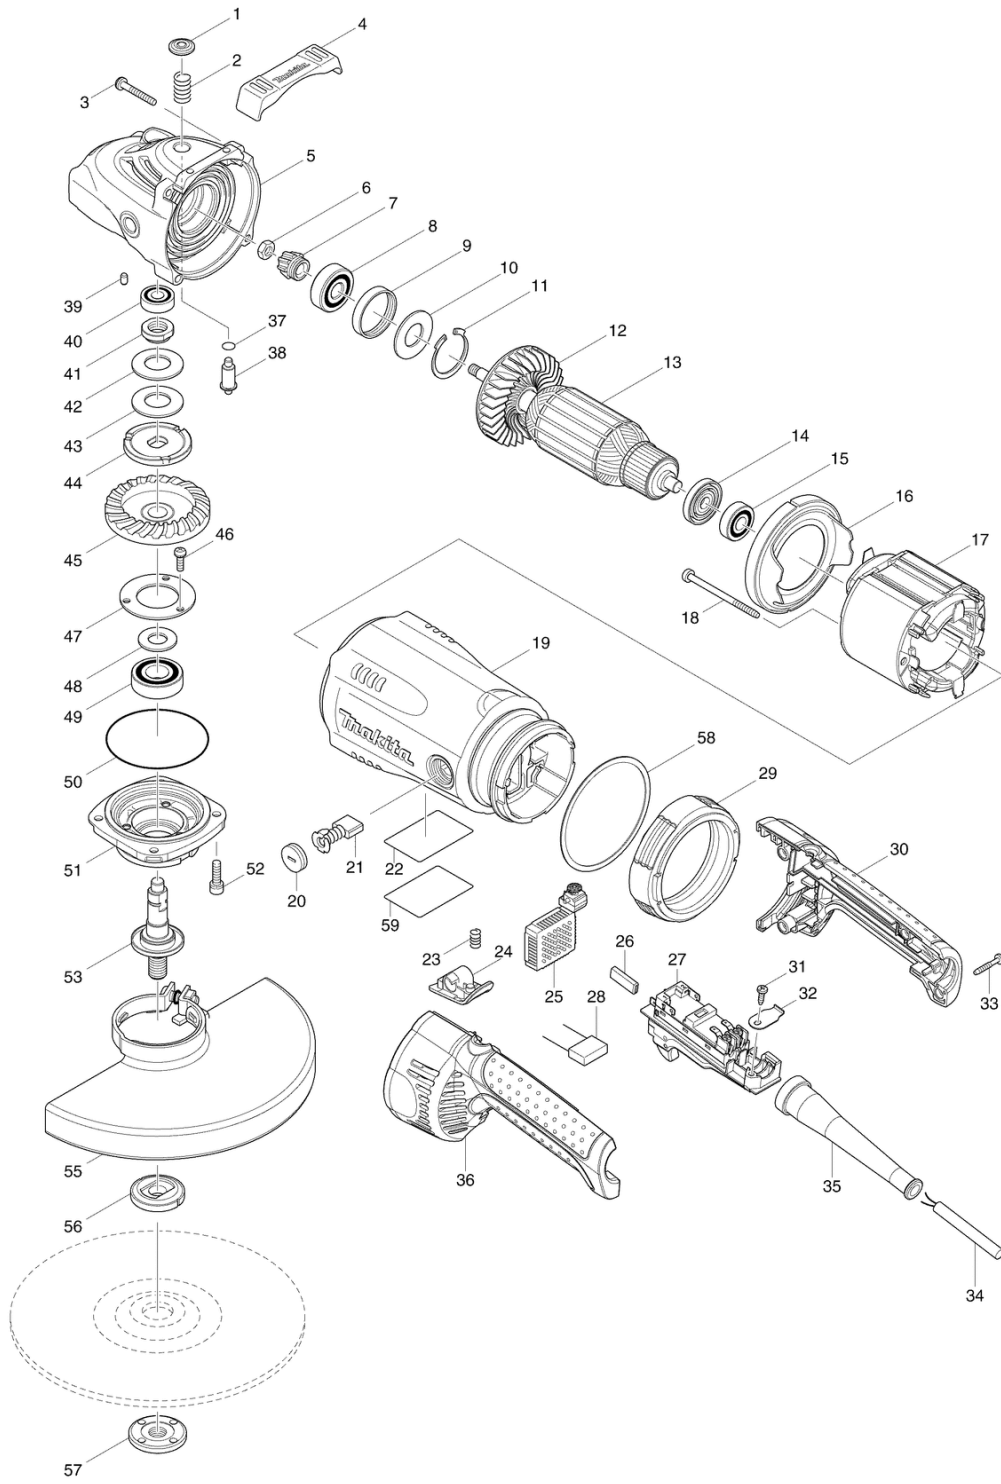

Makita Service Information / Model: GA9040R

Makita Werkzeug Ges.m.b.H.

Airportstr. 4, 2401 Fischamend

Tel: 02232 / 777 00

Fax: 02232 / 777 00 - 40

Mail: verkauf@makita.at

Web: www.makita.at

Makita Service Information / Model: GA9040R

POS	Bestell-Nr.	Artikelbeschreibung	Stk.	Stk.Preis
1	419133-4	ARETAČNÉ TLAČIDLO	1	N/A
2	233292-8	PRUŽINA PRÍTLAČNÁ 12 9067	1	N/A
3	266012-5	SKRUTKA SAMOREZNÁ 5x35 9069	4	N/A
4	419144-9	GUMENÁ PODLOŽKA GA7030/9040	1	N/A
5	154685-5	KRYT PREVODOVKY GA7020	1	N/A
6	252194-9	MATICA M8	1	N/A
7	227490-4	PASTOROK GA9020	1	N/A
8	211132-0	LOŽISKO GULIČKOVÉ 6301DDW	1	N/A
9	262085-6	KRÚŽOK GUMENÝ 38 9077-79F/SF	1	N/A
10	267299-2	PODLOŽKA GA7020/9020	1	N/A
11	962211-4	ZAIŠŤOVACÍ KRÚŽOK R-42 962211-4	1	N/A
12	240081-4	KOLESO VENTILÁTORA	1	N/A
13	517833-1	KOTVA ÚPLNÁ 220 V GA7040/GA9040	1	N/A
13		*** INC. 12,14,15		N/A
14	681630-2	IZOLACNA PODLOZKA	1	N/A
15	211087-9	LOŽISKO GULIČKOVÉ 6200DDW	1	N/A
16	419135-0	DOSKA ODKLONU VZDUCHU	1	N/A
17	526223-7	STATOR GA9040R/GA7040R	1	N/A
18	266059-9	SKRUTKA SAMOREZNÁ 5x75	2	N/A
19	154786-9	KRYT MOTORA KPL.	1	N/A
20	643700-5	VIECKO DRZIACA UHLIKOV 7x18	2	N/A
21	191957-7	UHLÍKY CB-204	1	N/A
22	867542-5	GA9040R NAME PLATE	1	N/A
23	233375-4	PRUŽINA PRÍTLAČNÁ 7 GA7030/9040	1	N/A
24	451630-4	LOCK BUTTON	1	N/A
25	631946-5	REG.ELEKTRONIKA GA9030R	1	N/A
26	686036-9	RECEPTACLE SLEEVE	2	N/A
27	650107-8	VYPÍNAČ GA 9050R	1	N/A
28	645088-9	KONDENZÁTOR	1	N/A
29	421936-4	ANTIVIBRAČNÝ KRÚŽOK	1	N/A
30	188845-7	KRYT VYPINAČA (R+L) GA9030R	1	N/A
30		*** INC. 36		N/A
31	266192-7	SKRUTKA SAMOREZNÁ 4x14 HR4010C	1	N/A
32	687169-3	DRŽIAK KÁBLA HP1620/1621	1	N/A
33	265999-8	SKRUTKA SAMOREZNÁ 4x25	4	N/A
34	695107-1	KABEL 1.5x2x2.5	1	N/A
35	682560-0	CHRÁNIČ ŠNÚRY 10	1	N/A
36	188845-7	KRYT VYPINAČA (R+L) GA9030R	1	N/A
36		*** INC. 30		N/A
37	213062-1	O-KRÚŽOK 9 AN7000/BSR730SH	1	N/A