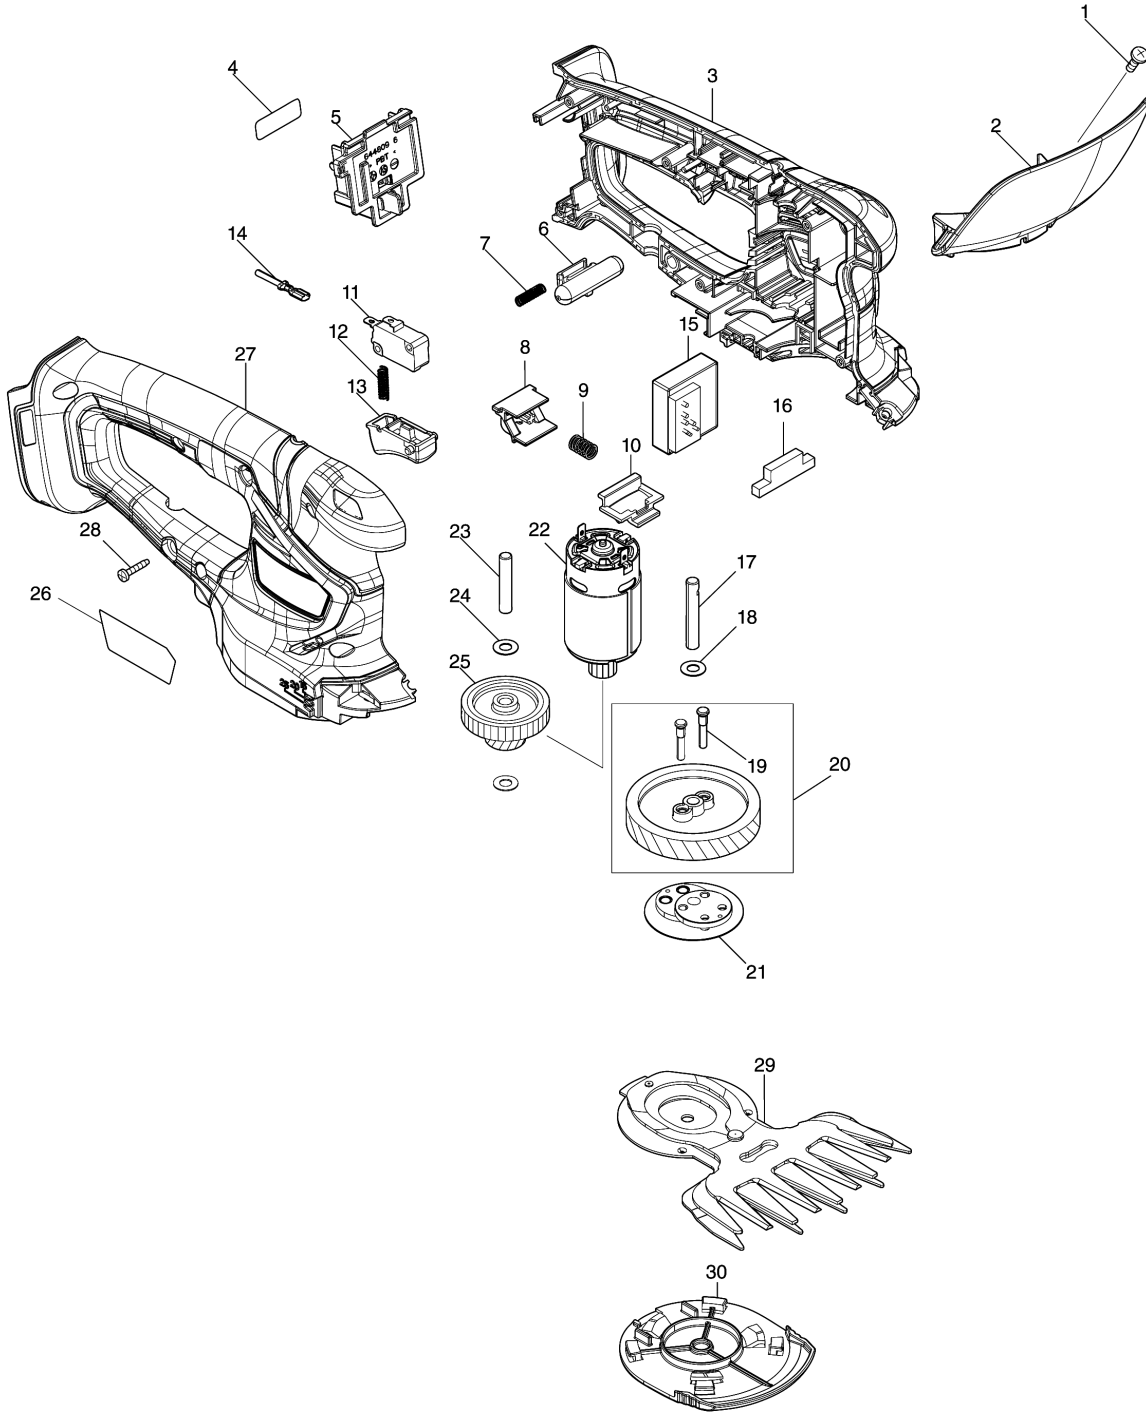

Model No.DUM111 110MM CORDLESS GRASS SHEAR

Model No.DUM111 110MM CORDLESS GRASS SHEAR

Položka	Objednávacie číslo	Popis	Zmena	ks	New/Old	Možnosť 1	Možnosť 2	Poznámka
001	915116-7	BINDING HEAD SCREW M4X12		1				
002A	141C31-9	PROTECTOR COMPLETE		1	*			
C10	8030K3-8	CAUTION LABEL		1	*			
002B	141C31-9	PROTECTOR COMPLETE		1	*			
C10	8030K3-8	CAUTION LABEL		1	*			
002C	141C31-9	PROTECTOR COMPLETE		1	*			
C10	8030K3-8	CAUTION LABEL		1	*			
002-1A	140V97-0	PROTECTOR COMPLETE	<	1				
C10	819948-3	CAUTION LABEL		1				
002-1B	140V97-0	PROTECTOR COMPLETE	<	1				
C10	819948-3	CAUTION LABEL		1				
002-1C	140V97-0	PROTECTOR COMPLETE	<	1				
C10	819948-3	CAUTION LABEL		1				
002-1D	140V97-0	PROTECTOR COMPLETE		1				
C10	819948-3	CAUTION LABEL		1				
003	183G03-2	HOUSING SET		1				
C10	931102-0	MATICA M4		1				
C20	346275-0	PLATE		2				
C30	263005-3	KOLÍK GUMA 6 2414		2				
D10		INC. 27						
004	811957-8	DUM111 SERIAL NO. LABEL		1				
005A	644809-6	TERMINAL		1	*			
005B	644809-6	TERMINAL		1	*			
005C	644809-6	TERMINAL		1	*			
005-1A	643852-2	KONTAKT BATÉRIE BDF/BHP 456	<	1				
005-1B	643852-2	KONTAKT BATÉRIE BDF/BHP 456	<	1				
005-1C	643852-2	KONTAKT BATÉRIE BDF/BHP 456	<	1				
005-1D	643852-2	KONTAKT BATÉRIE BDF/BHP 456		1				
006	452438-9	LOCK OFF BUTTON		1				
007	231473-8	COMPRESSION SPRING 4		1				
008	457534-8	SLIDE PLATE		1				
009	234339-1	COMPRESSION SPRING 6		1				
010	454879-5	LOCK LEVER		1				
011	650744-8	SWITCH D3V-16-3C26		1				
012	231473-8	COMPRESSION SPRING 4		1				
013	417564-1	SWITCH LEVER		1				
014	632S19-1	LEAD UNIT		1				
015	620E35-1	CONTROLLER		1				
016	451814-4	DUST GUARD		1				
017	268254-7	PIN 6		1				
018	253715-0	PODLOŽKA 6		1				
019	268256-3	PIN 4		2				
020	135883-0	HELICAL GEAR 47 ASS'Y		1				