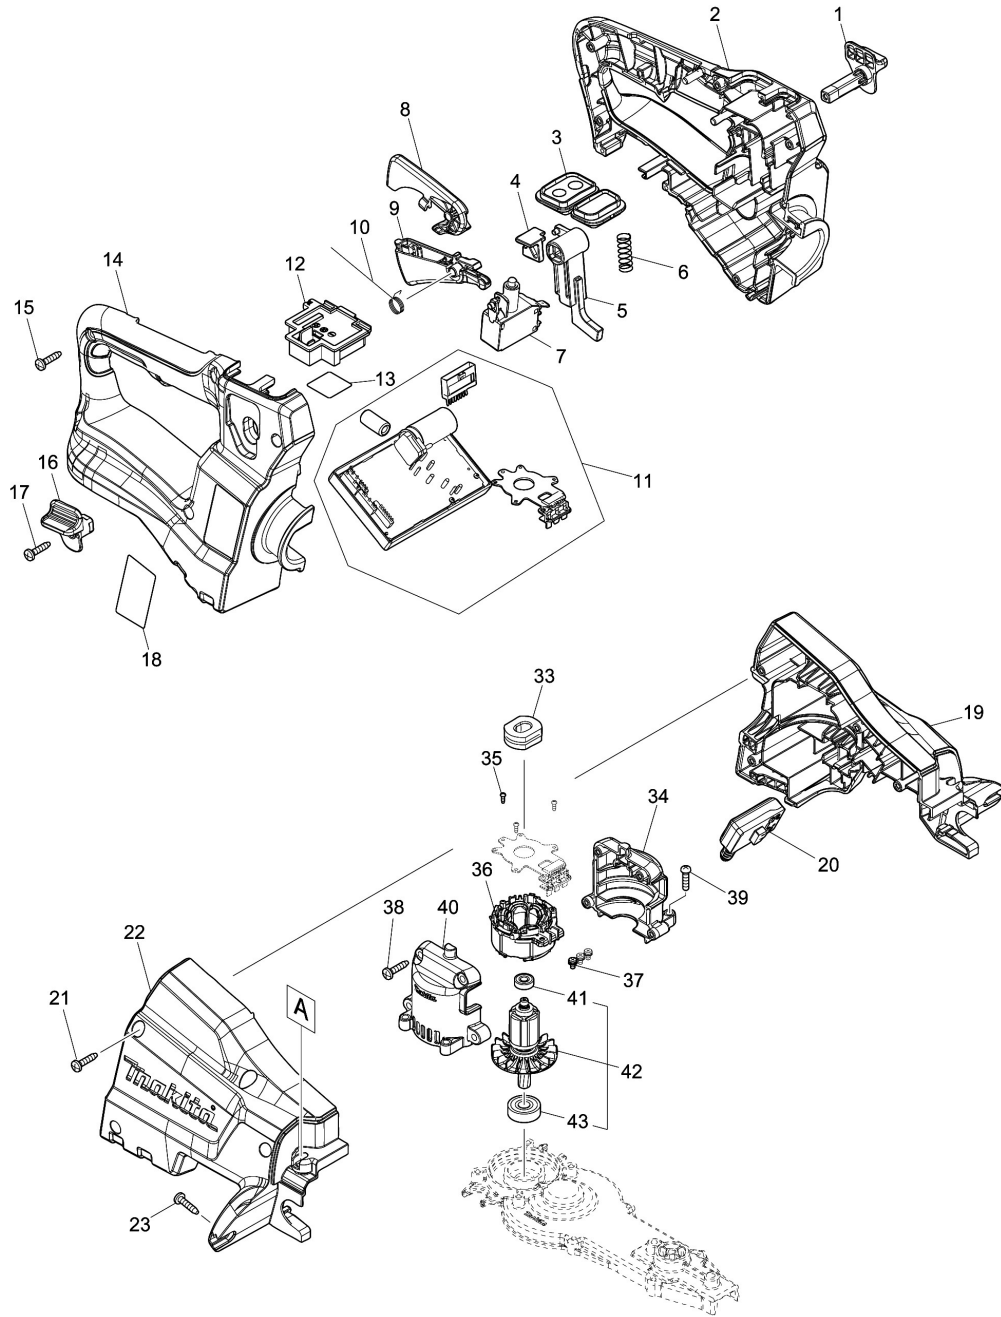

Model No.DUH601 600MM CORDLESS HEDGE TRIMMER

Model No.DUH601 600MM CORDLESS HEDGE TRIMMER

Model No.DUH601 600MM CORDLESS HEDGE TRIMMER

Položka	Objednávacie číslo	Popis	Zmena	ks	New/Old	Možnosť 1	Možnosť 2	Poznámka
001	458406-0	LOCK LEVER L		1				
002	183J51-9	HANDLE SET		1				
C10	263005-3	RUBBER PIN 6		2				
D10		INC. 14						
003	140A04-7	SUB CONTROLLER COMPLETE		1				
C10	806G56-1	INDICATION LABEL		1				
C20	817C42-3	SWITCH LABEL		1				
004	458570-7	SLIDER		1				
005	458405-2	LOCK ARM		1				
006	234204-4	COMPRESSION SPRING 8		1				
007	650781-2	SWITCH C3JW-6B-P		1				
008	458403-6	LOCK OFF LEVER		1				
009	458404-4	SWITCH LEVER R		1				
010	232454-5	TORSION SPRING 10		1				
011	620818-9	CONTROLLER		1				
012	644809-6	TERMINAL		1				
013	854K10-3	DUH601 SERIAL NO. LABEL		1				
014	183J51-9	HANDLE SET		1				
C10	263005-3	RUBBER PIN 6		2				
D10		INC. 2						
015	266326-2	TAPPING SCREW 4X18		6				
016	458407-8	LOCK LEVER R		1				
017	266326-2	TAPPING SCREW 4X18		1				
018	854K03-0	DUH601 NAME PLATE		1				
019	183K21-4	HOUSING SET		1				
C10	252143-6	COLLARED HEX.NUT M5-8		2				
C20	424344-8	DAMPER		4				
D10		INC. 22						
020	651083-9	SWITCH C3XA-1PSPM		1				
021	266326-2	TAPPING SCREW 4X18		4				
022	183K21-4	HOUSING SET		1				
C10	252143-6	COLLARED HEX.NUT M5-8		2				
C20	424344-8	DAMPER		4				
D10		INC. 19						
023	266326-2	TAPPING SCREW 4X18		2				
024	265182-7	+ PAN HEAD SCREW M5X25		2				
025	458399-1	PROTECTOR		1				
026	458400-2	FRONT GRIP E		1				
027	251476-6	H.S.H.BOLT M5X35 WITH WR		1				
028	253416-0	DISH WASHER 5		1				
029	257678-2	SLEEVE 6		1				
030	422260-8	RUBBER SLEEVE 8		2				
031A	233222-9	COMPRESSION SPRING 5		1	*			
031C	233222-9	COMPRESSION SPRING 5		2				
031-1A	233222-9	COMPRESSION SPRING 5	O	2				