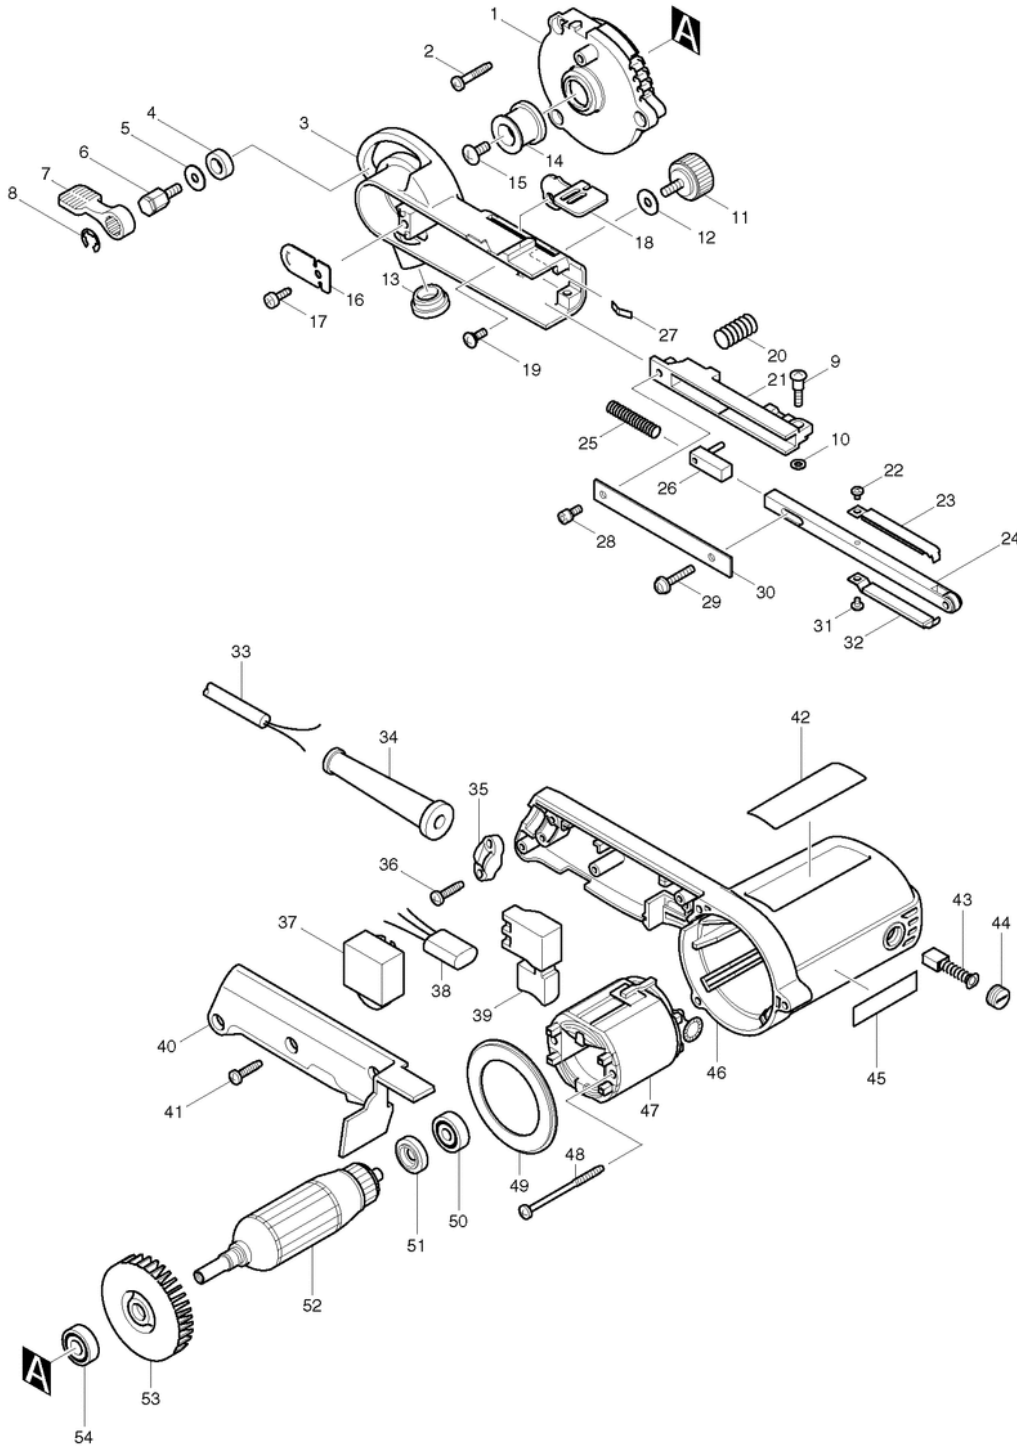

Makita Service Information / Model: 9032

Makita Werkzeug Ges.m.b.H.

Airportstr. 4, 2401 Fischamend

Tel: 02232 / 777 00

Fax: 02232 / 777 00 - 40

Mail: verkauf@makita.at

Web: www.makita.at

Makita Service Information / Model: 9032

POS	Bestell-Nr.	Artikelbeschreibung	Stk.	Stk.Preis
1	317523-4	KRYT LOŽISKA 9032	1	N/A
2	265999-8	SKRUTKA SAMOREZNÁ 4x25	3	N/A
3	153308-2	KRYT VALCA 9032	1	N/A
4	257249-5	KRÚŽOK TESNIACI 8 9032	1	N/A
5	253807-5	PODLOŽKA 5 253807-5	1	N/A
6	265494-8	SKRUTKA ŠEŠŤHRANNÁ M5x13 9032	1	N/A
7	272229-0	PÁČKA 40	1	N/A
8	961014-3	BLOKOVACÍ KRÚŽOK E-8 961014-3	1	N/A
9	265090-2	SKRUTKA M4x20 9032	1	N/A
10	941052-1	PODLOZKA 4	1	N/A
11	265751-4	SKRUTKA M5x13 9032	1	N/A
12	253807-5	PODLOŽKA 5 253807-5	1	N/A
13	421198-4	KRYTKA 4103DW/4190DW/4191DWA	1	N/A
14	317522-6	VALCOVÝ NÁHON 9032	1	N/A
15	265092-8	SKRUTKA M5x12 9032	1	N/A
16	345196-3	KRYTKA 9032/LS1440	1	N/A
17	266026-4	SKRUTKA 4x12	1	N/A
18	345197-1	PÁČKA 9032	1	N/A
19	265028-7	SKRUTKA M4x11 265028-7	1	N/A
20	233333-0	PRUŽINA PRÍTLAČNÁ 10 9032	1	N/A
21	317525-0	BRZDA RUČNÁ 9032	1	N/A
22	265040-7	SKRUTKA M3x4 9032	1	N/A
23	153314-7	VODIACA LIŠTA 9 9032	1	N/A
24	153310-5	VODÍTKO BRÚSNEHO PÁSU 9 9032	1	N/A
25	233332-2	COMPRESSION SPRING 6	1	N/A
26	153312-1	ŠPANOVÁK 9032	1	N/A
27	232185-6	PERO LISTOVÉ 1050DWA/9032	1	N/A
28	922111-0	HEX. SOCKET HEAD BOLT M4x10	1	N/A
29	911138-5	SKRUTKA M4x20	1	N/A
30	345195-5	KRYTKA 9032	1	N/A
31	265040-7	SKRUTKA M3x4 9032	1	N/A
32	153314-7	VODIACA LIŠTA 9 9032	1	N/A
33	666066-6	POWER SUPPLY CORD 1.0-2-2.5	1	N/A
33.2	665394-6	KÁBEL 1,0-2-2,5 9566CR/CVR	1	N/A
34	682502-4	CHRANIC SNURY 8-85	1	N/A
35	687063-9	ODLAHCENIE TAHU SNURY	1	N/A
35.2	687052-4	DRŽIAK KÁBLA	1	N/A
36	265995-6	SKRUTKA SAMOREZNÁ 4x18	2	N/A
37	631185-7	REGULAČNA ELEKTRONIKA 200V-240V	1	N/A
37.2	631677-6	ELEKTRONIKA REGULAČNÁ 9031/32 neu	1	N/A